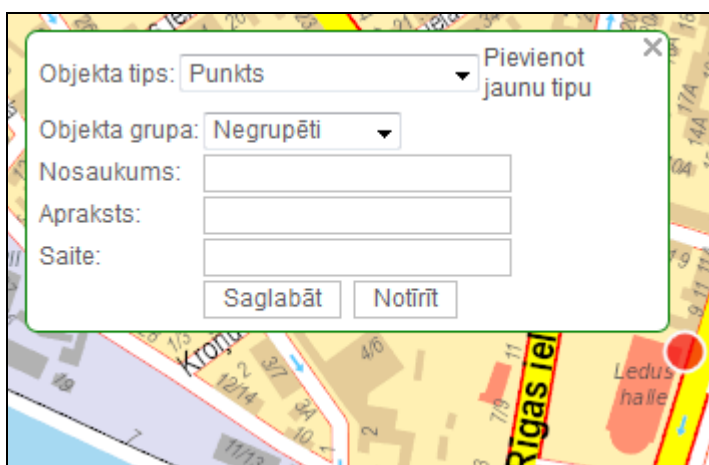

Инструкция для размещения интерактивной карты "Яня сета" в веб-сайте

1. Откройте сайт www.balticmaps.eu и выберите функцию "Регистрируйтесь"

2. Заполните необходимые поля в регистрационной форме

The registration form is displayed in a window with a close button in the top right corner. It features a green plus sign icon next to a person icon. The text reads: 'Просьба заполнить обязательные поля, которые помечены как "*". После регистрации на указанный e-майл получите ссылку подтверждения после открытия которой будет активизирована ваша регистрация.'

The form contains the following fields:

- Е-майл: *
- Пароль (мин. 4 симб.): *
- Повторите пароль: *
- Имя:
- Фамилия:
- Телефон:
- Организация:
- Примечания:

At the bottom of the form is a button labeled 'РЕГИСТРИРОВАТЬСЯ'.

3. В электронной почте получаете ссылку авторизации, открываете и выполняете авторизацию

4. С помощью кнопки «Приблизить карту» отмечаем необходимую зону на карте для размещения на веб-странице

5. После того как получен необходимый вид карты проводим размещение объектов с помощью раздела «Мои объекты». Если отображение объектов не предусмотрено, переходим к девятому пункту инструкции.

6. С помощью кнопки «Отметить точку» размещаем на карте необходимые объекты

7. Для каждого объекта заполняем необходимые поля описания

8. После сохранения объекта, нажав на название, мы можем отобразить его на карте или исправлять информацию об объекте, выбрав кнопку "Labot"