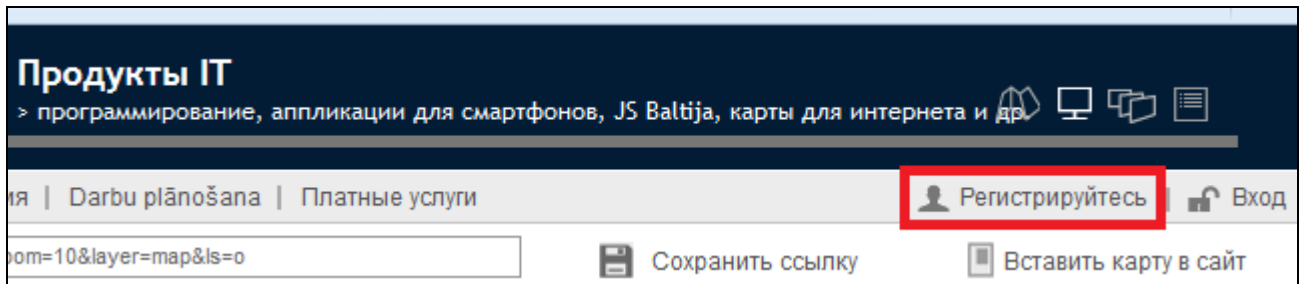

Инструкция для размещения интерактивной карты "Яня сета" в веб-сайте

1. Откройте сайт www.balticmaps.eu и выберите функцию "Регистрируйтесь"

2. Заполните необходимые поля в регистрационной форме

The registration form is displayed in a window with a close button in the top right corner. It features a green plus sign icon next to a person icon. The text reads: 'Просьба заполнить обязательные поля, которые помечены как "*". После регистрации на указанный e-майл получите ссылку подтверждения после открытия которой будет активизирована ваша регистрация.'