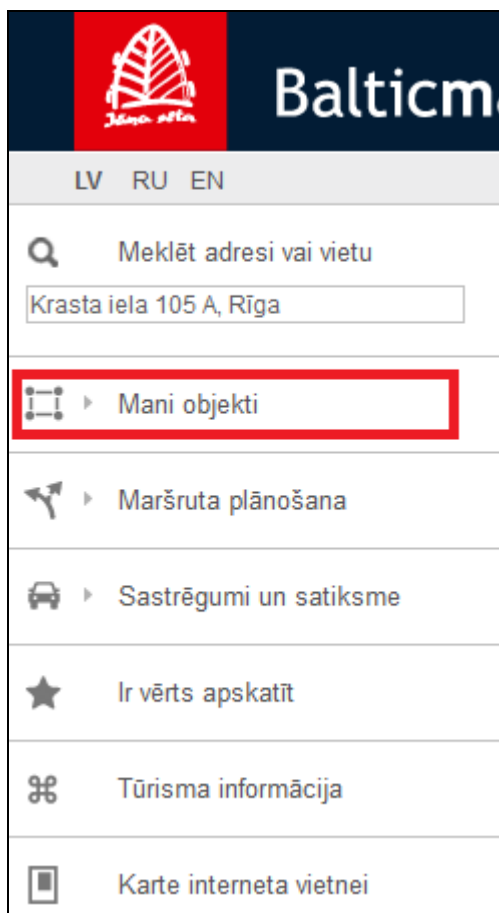

5. После того как получен необходимый вид карты проводим размещение объектов с помощью раздела «Мои объекты». Если отображение объектов не предусмотрено, переходим к девятому пункту инструкции.