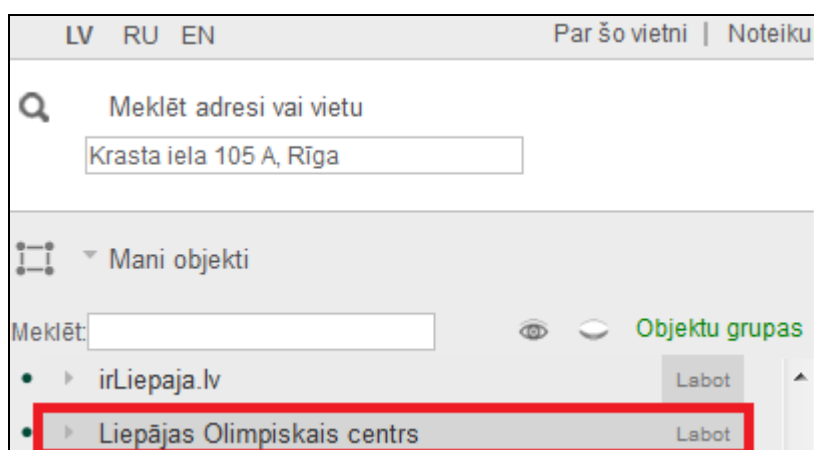

The form contains the following fields:

- Е-майл: *
- Пароль (мин. 4 симб.): *
- Повторите пароль: *
- Имя:
- Фамилия:
- Телефон:
- Организация:
- Примечания:

At the bottom of the form is a button labeled 'РЕГИСТРИРОВАТЬСЯ'.

3. В электронной почте получаете ссылку авторизации, открываете и выполняете авторизацию

4. С помощью кнопки «Приблизить карту» отмечаем необходимую зону на карте для размещения на веб-странице

5. После того как получен необходимый вид карты проводим размещение объектов с помощью раздела «Мои объекты». Если отображение объектов не предусмотрено, переходим к девятому пункту инструкции.

6. С помощью кнопки «Отметить точку» размещаем на карте необходимые объекты

7. Для каждого объекта заполняем необходимые поля описания

8. После сохранения объекта, нажав на название, мы можем отобразить его на карте или исправлять информацию об объекте, выбрав кнопку "Labot"