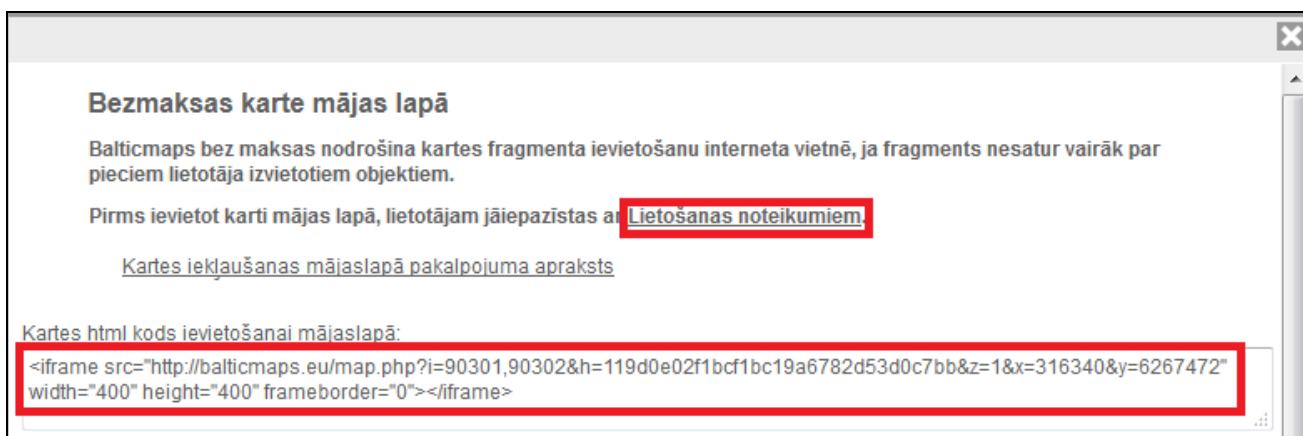

10. Открывается окно с кодом HTML для вставления карты. Перед его использованием необходимо ознакомиться с правилами пользования "Lietošanas noteikumi".