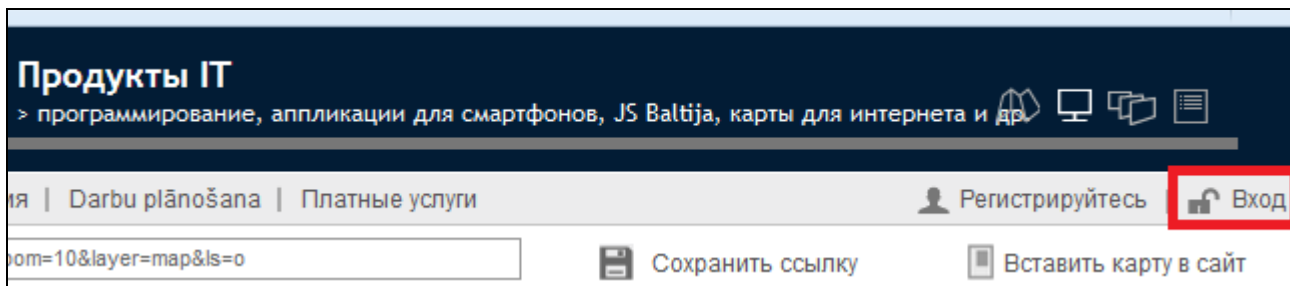

3. В электронной почте получаете ссылку авторизации, открываете и выполняете авторизацию